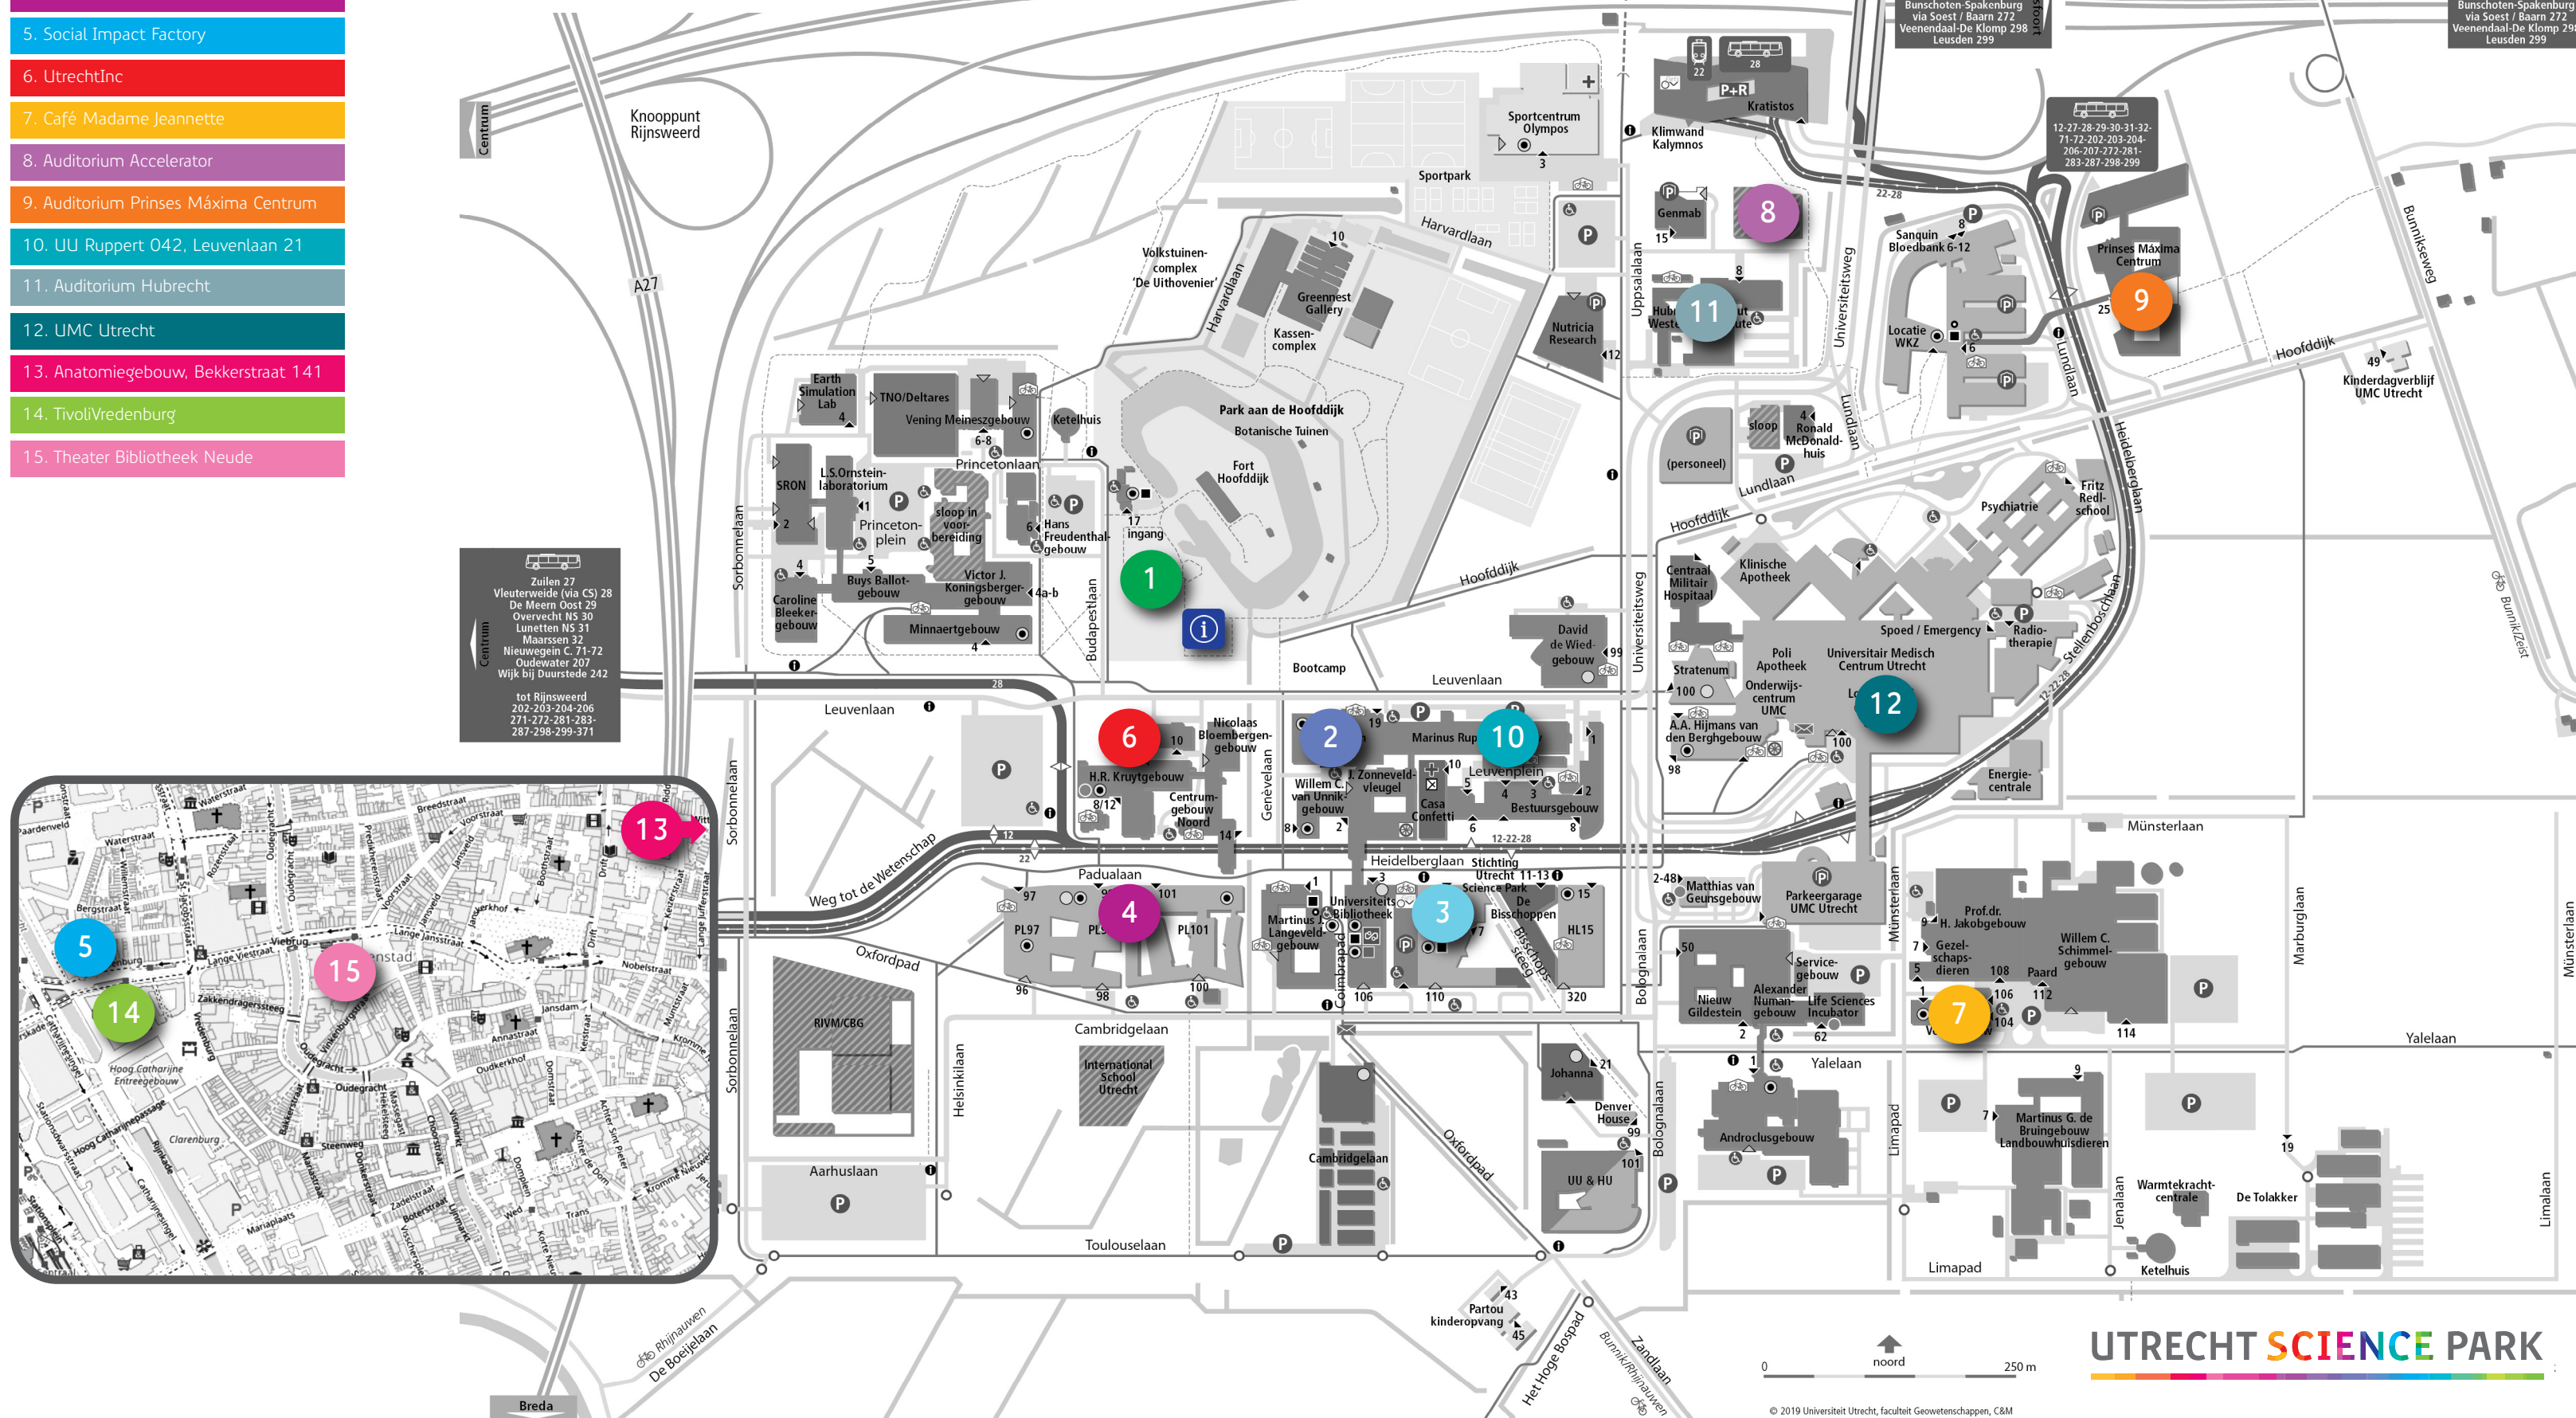

LEGENDA

- 1. Paviljoen, Botanische Tuinen
- 2. UU Theatron Educatorium
- 3. HU Heidelberglaan 7
- 4. HU Padualaan 99-101
- 5. Social Impact Factory
- 6. UtrechtInc
- 7. Café Madame Jeannette
- 8. Auditorium Accelerator
- 9. Auditorium Prinses Máxima Centrum
- 10. UU Ruppert 042, Leuvenlaan 21
- 11. Auditorium Hubrecht
- 12. UMC Utrecht
- 13. Anatomiegebouw, Bekkerstraat 141
- 14. TivoliVredenburg
- 15. Theater Bibliotheek Neude

UTRECHT SCIENCE WEEK

 Zuilen 27
 Vleuterweide (via CS) 28
 De Meern Oost 29
 Overvecht NS 30
 Lunetten NS 31
 Maarssen 32
 Nieuwegein C. 71-72
 Oudewater 207
 Wijk bij Duurstede 242

 tot Rijnsweerd
 202-203-204-206
 271-272-281-283-
 287-298-299-371

 Amersfoort
 202-203-204-206
 Bunschoten-Spakenburg
 via Soest / Baarn 272
 Veenendaal-De Klomp 298
 Leusden 299

 Amersfoort
 202-203-204-206
 Bunschoten-Spakenburg
 via Soest / Baarn 272
 Veenendaal-De Klomp 298
 Leusden 299

 12-27-28-29-30-31-32-
 71-72-202-203-204-
 206-207-272-281-
 283-287-298-299