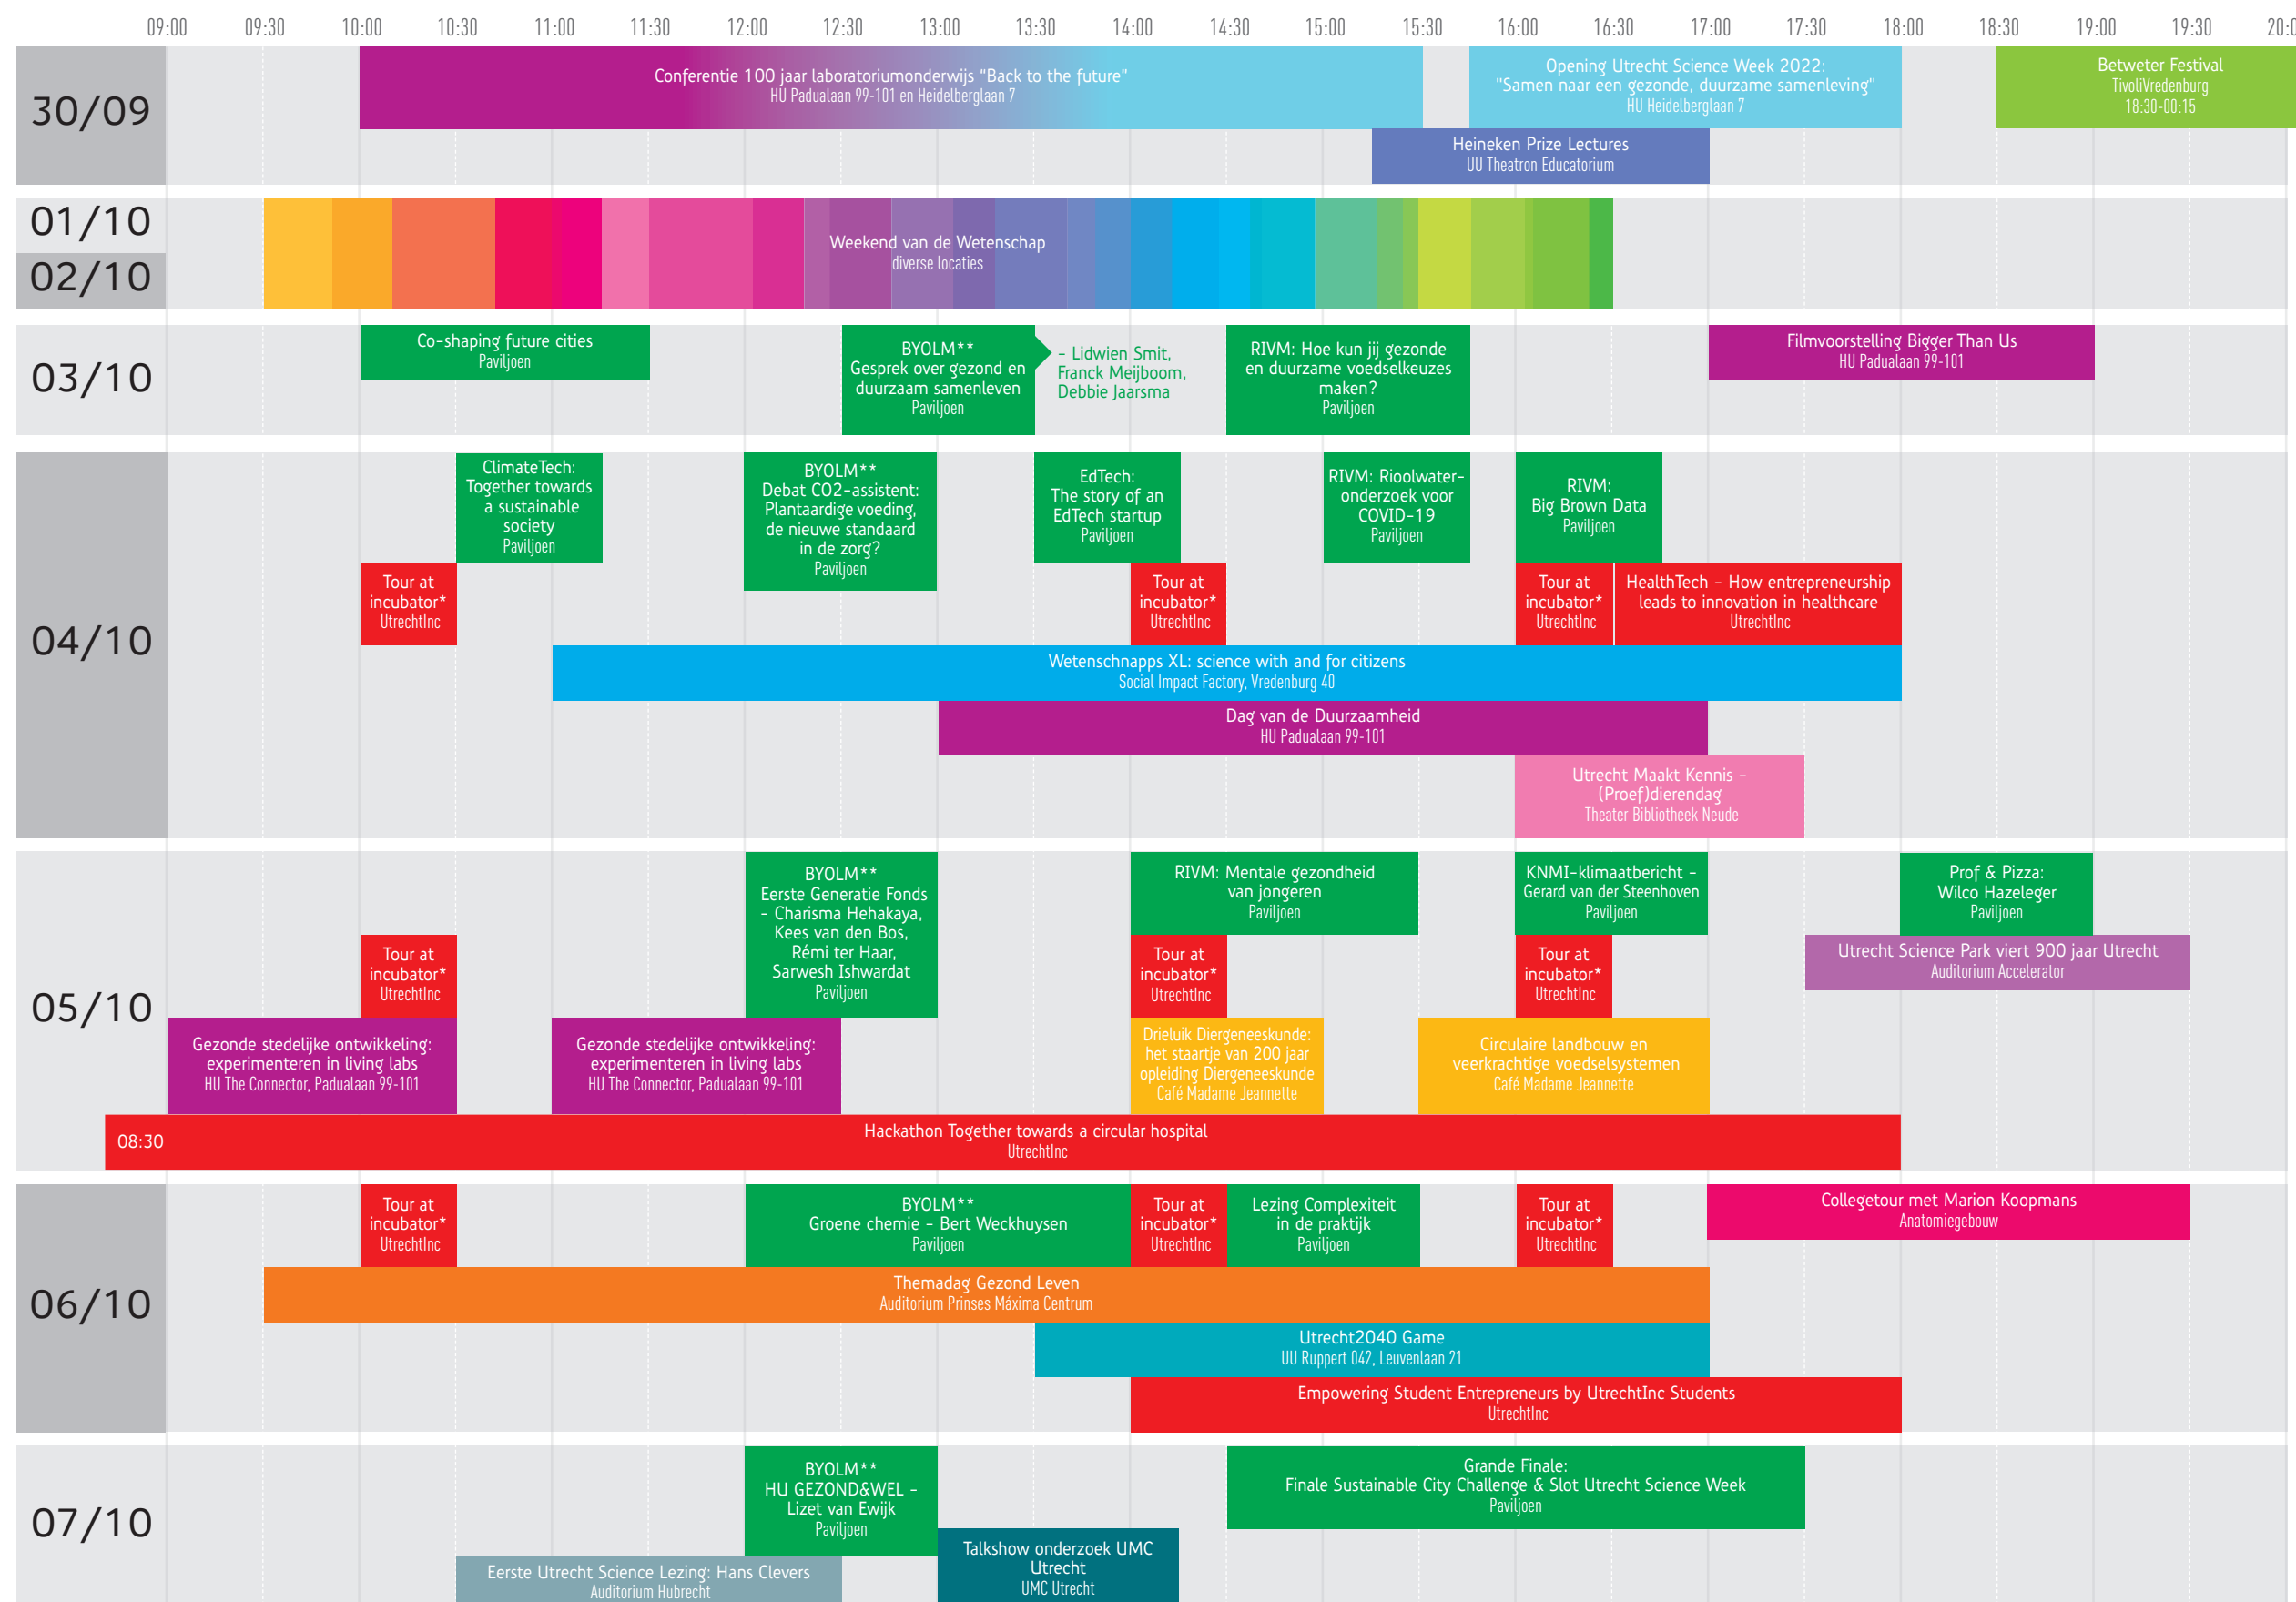

UTRECHT SCIENCE WEEK

SAMEN NAAR EEN GEZONDE,
DUURZAME SAMENLEVING

KIJK VOOR MEER INFO EN ALLE
SPREKERS OP ONZE WEBSITE

www.utrechtscienceweek.nl

UTRECHT SCIENCE PARK

* Visit the greenhouse for startups!

** Bring-your-own-lunch-meeting

LEGENDA

- 1. Paviljoen, Botanische Tuinen
- 2. UU Theatron Educatorium
- 3. HU Heidelberglaan 7
- 4. HU Padualaan 99-101
- 5. Social Impact Factory
- 6. UtrechtInc
- 7. Café Madame Jeannette
- 8. Auditorium Accelerator
- 9. Auditorium Prinses Máxima Centrum
- 10. UU Ruppert 042, Leuvenlaan 21
- 11. Auditorium Hubrecht
- 12. UMC Utrecht
- 13. Anatomiegebouw, Bekkerstraat 141
- 14. TivoliVredenburg
- 15. Theater Bibliotheek Neude

UTRECHT SCIENCE WEEK

 Zuilen 27
 Vleuterweide (via CS) 28
 De Meern Oost 29
 Overvecht NS 30
 Lunetten NS 31
 Maarssen 32
 Nieuwegein C. 71-72
 Oudewater 207
 Wijk bij Duurstede 242

 tot Rijnsweerd
 202-203-204-206
 271-272-281-283-
 287-298-299-371

 12-27-28-29-30-31-32-
 71-72-202-203-204-
 206-207-272-281-
 283-287-298-299