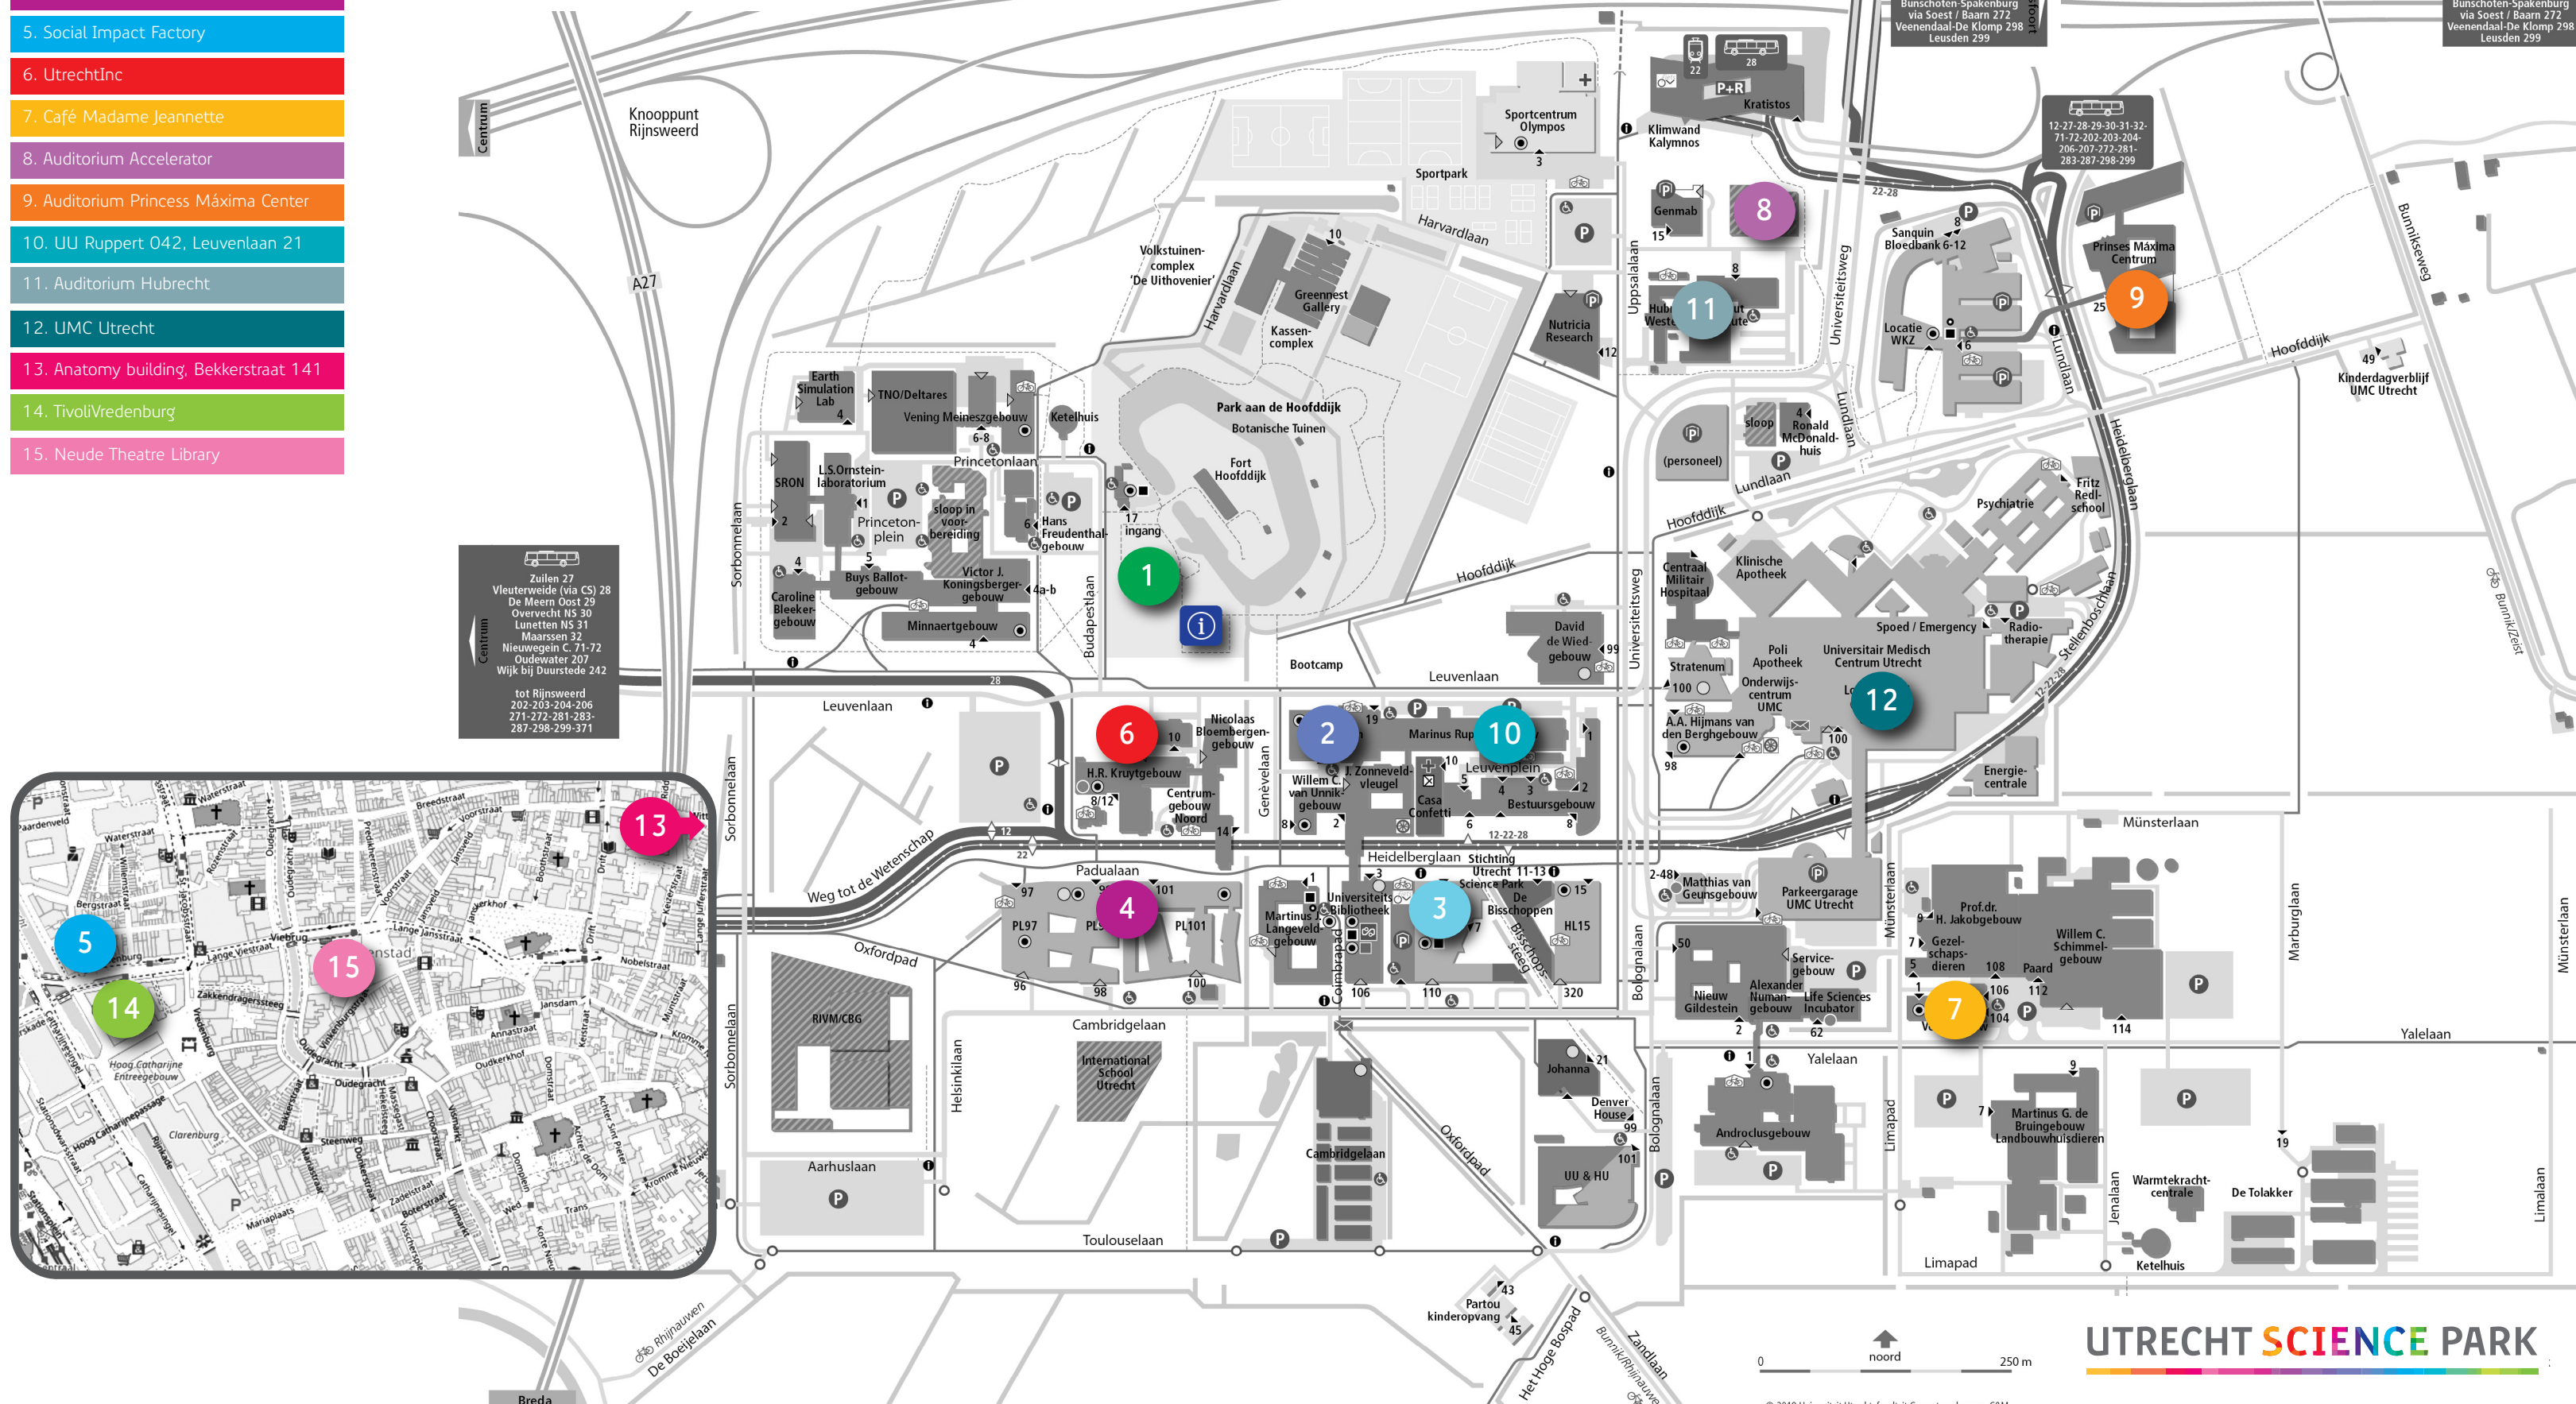

** Bring-your-own-lunch-meeting

LEGEND

- 1. Pavilion, Botanical Gardens
- 2. UU Theatron Educatorium
- 3. HU Heidelberglaan 7
- 4. HU Padualaan 99-101
- 5. Social Impact Factory
- 6. UtrechtInc
- 7. Café Madame Jeannette
- 8. Auditorium Accelerator
- 9. Auditorium Princess Máxima Center
- 10. UU Ruppert 042, Leuvenlaan 21
- 11. Auditorium Hubrecht
- 12. UMC Utrecht
- 13. Anatomy building, Bekkerstraat 141
- 14. TivoliVredenburg
- 15. Neude Theatre Library

UTRECHT SCIENCE WEEK

 Zuilen 27
 Vleuterweide (via CS) 28
 De Meern Oost 29
 Overvecht NS 30
 Lunetten NS 31
 Maarssen 32
 Nieuwegein C. 71-72
 Oudewater 207
 Wijk bij Duurstede 242

 tot Rijnsweerd
 202-203-204-206
 271-272-281-283-
 287-298-299-371

 Amersfoort
 202-203-204-206
 Bunschoten-Spakenburg
 via Soest / Baarn 272
 Veenendaal-De Klomp 298
 Leusden 299

 Amersfoort
 202-203-204-206
 Bunschoten-Spakenburg
 via Soest / Baarn 272
 Veenendaal-De Klomp 298
 Leusden 299

 12-27-28-29-30-31-32-
 71-72-202-203-204-
 206-207-272-281-
 283-287-298-299