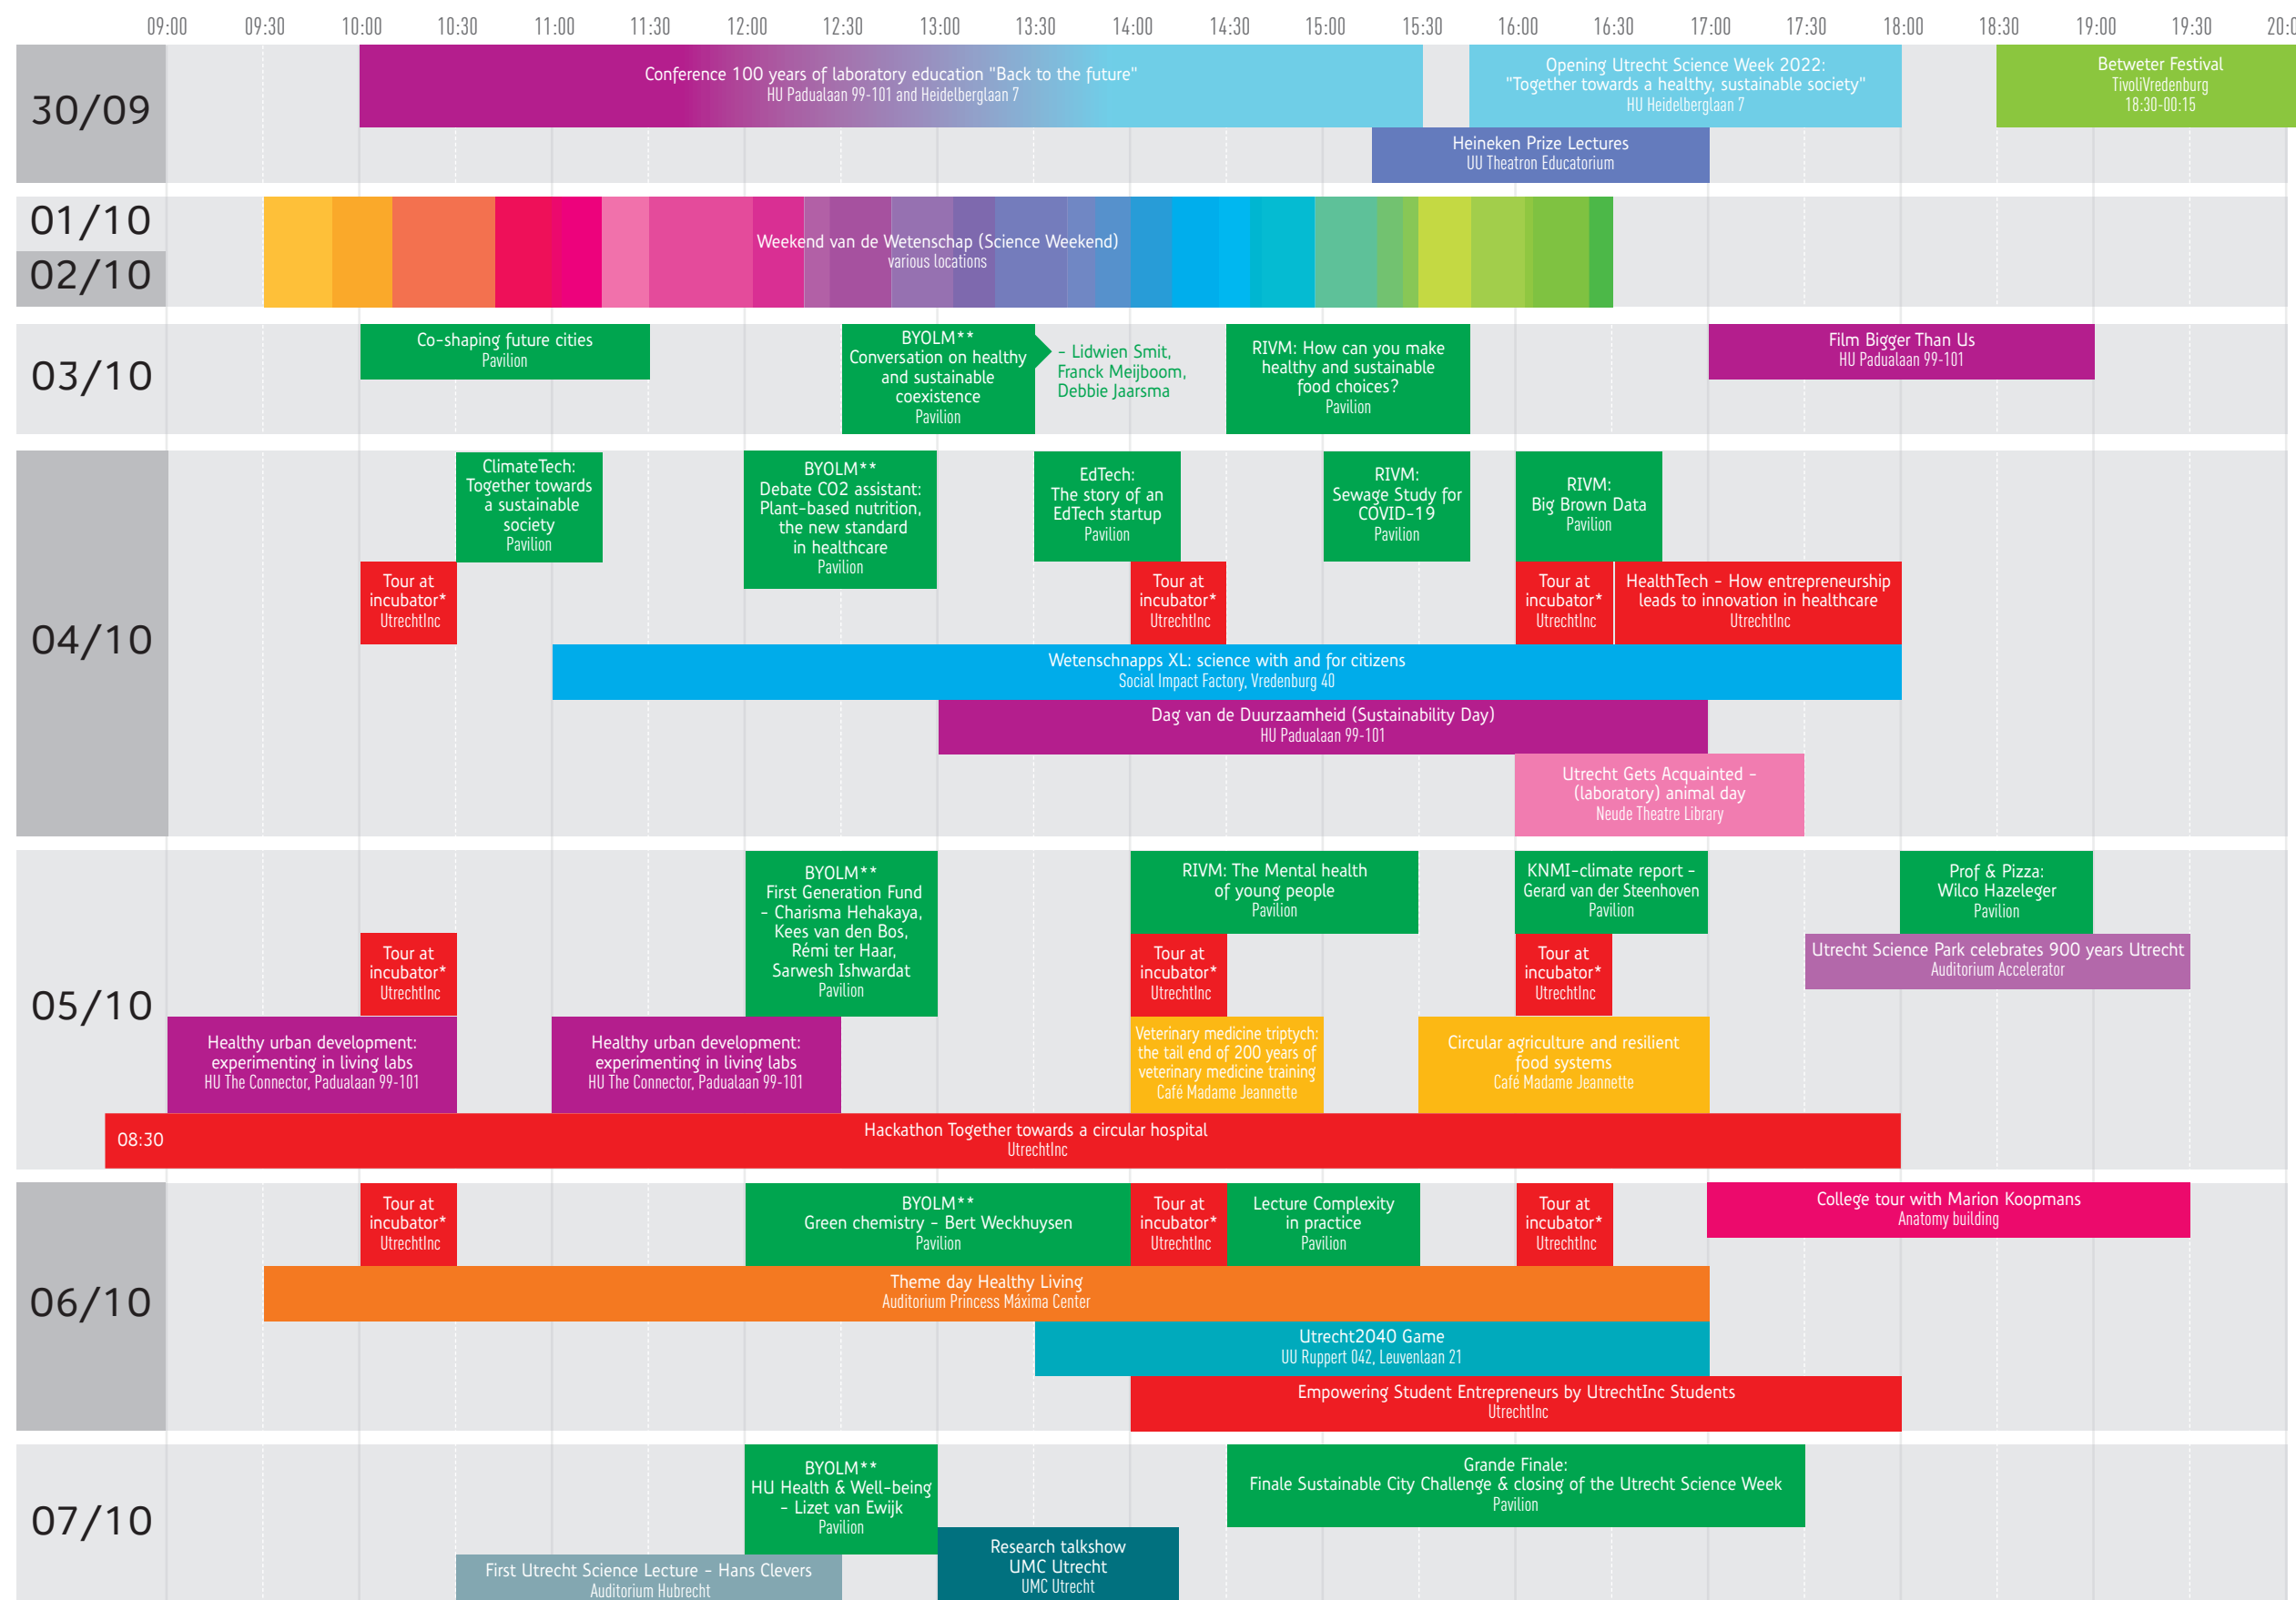

UTRECHT SCIENCE WEEK

TOGETHER TOWARDS A HEALTHY, SUSTAINABLE SOCIETY

FOR MORE INFO AND AN OVERVIEW OF ALL SPEAKERS, YOU CAN VISIT OUR WEBSITE

www.utrechtscienceweek.nl

UTRECHT SCIENCE PARK

* Visit the greenhouse for startups!

** Bring-your-own-lunch-meeting

LEGEND

- 1. Pavilion, Botanical Gardens
- 2. UU Theatron Educatorium
- 3. HU Heidelberglaan 7
- 4. HU Padualaan 99-101
- 5. Social Impact Factory
- 6. UtrechtInc
- 7. Café Madame Jeannette
- 8. Auditorium Accelerator
- 9. Auditorium Princess Máxima Center
- 10. UU Ruppert 042, Leuvenlaan 21
- 11. Auditorium Hubrecht
- 12. UMC Utrecht
- 13. Anatomy building, Bekkerstraat 141
- 14. TivoliVredenburg
- 15. Neude Theatre Library

UTRECHT SCIENCE WEEK

 Zuilen 27
 Vleuterweide (via CS) 28
 De Meern Oost 29
 Overvecht NS 30
 Lunetten NS 31
 Maarssen 32
 Nieuwegein C. 71-72
 Oudewater 207
 Wijk bij Duurstede 242

 tot Rijnsweerd
 202-203-204-206
 271-272-281-283-
 287-298-299-371

 12-27-28-29-30-31-32-
 71-72-202-203-204-
 206-207-272-281-
 283-287-298-299